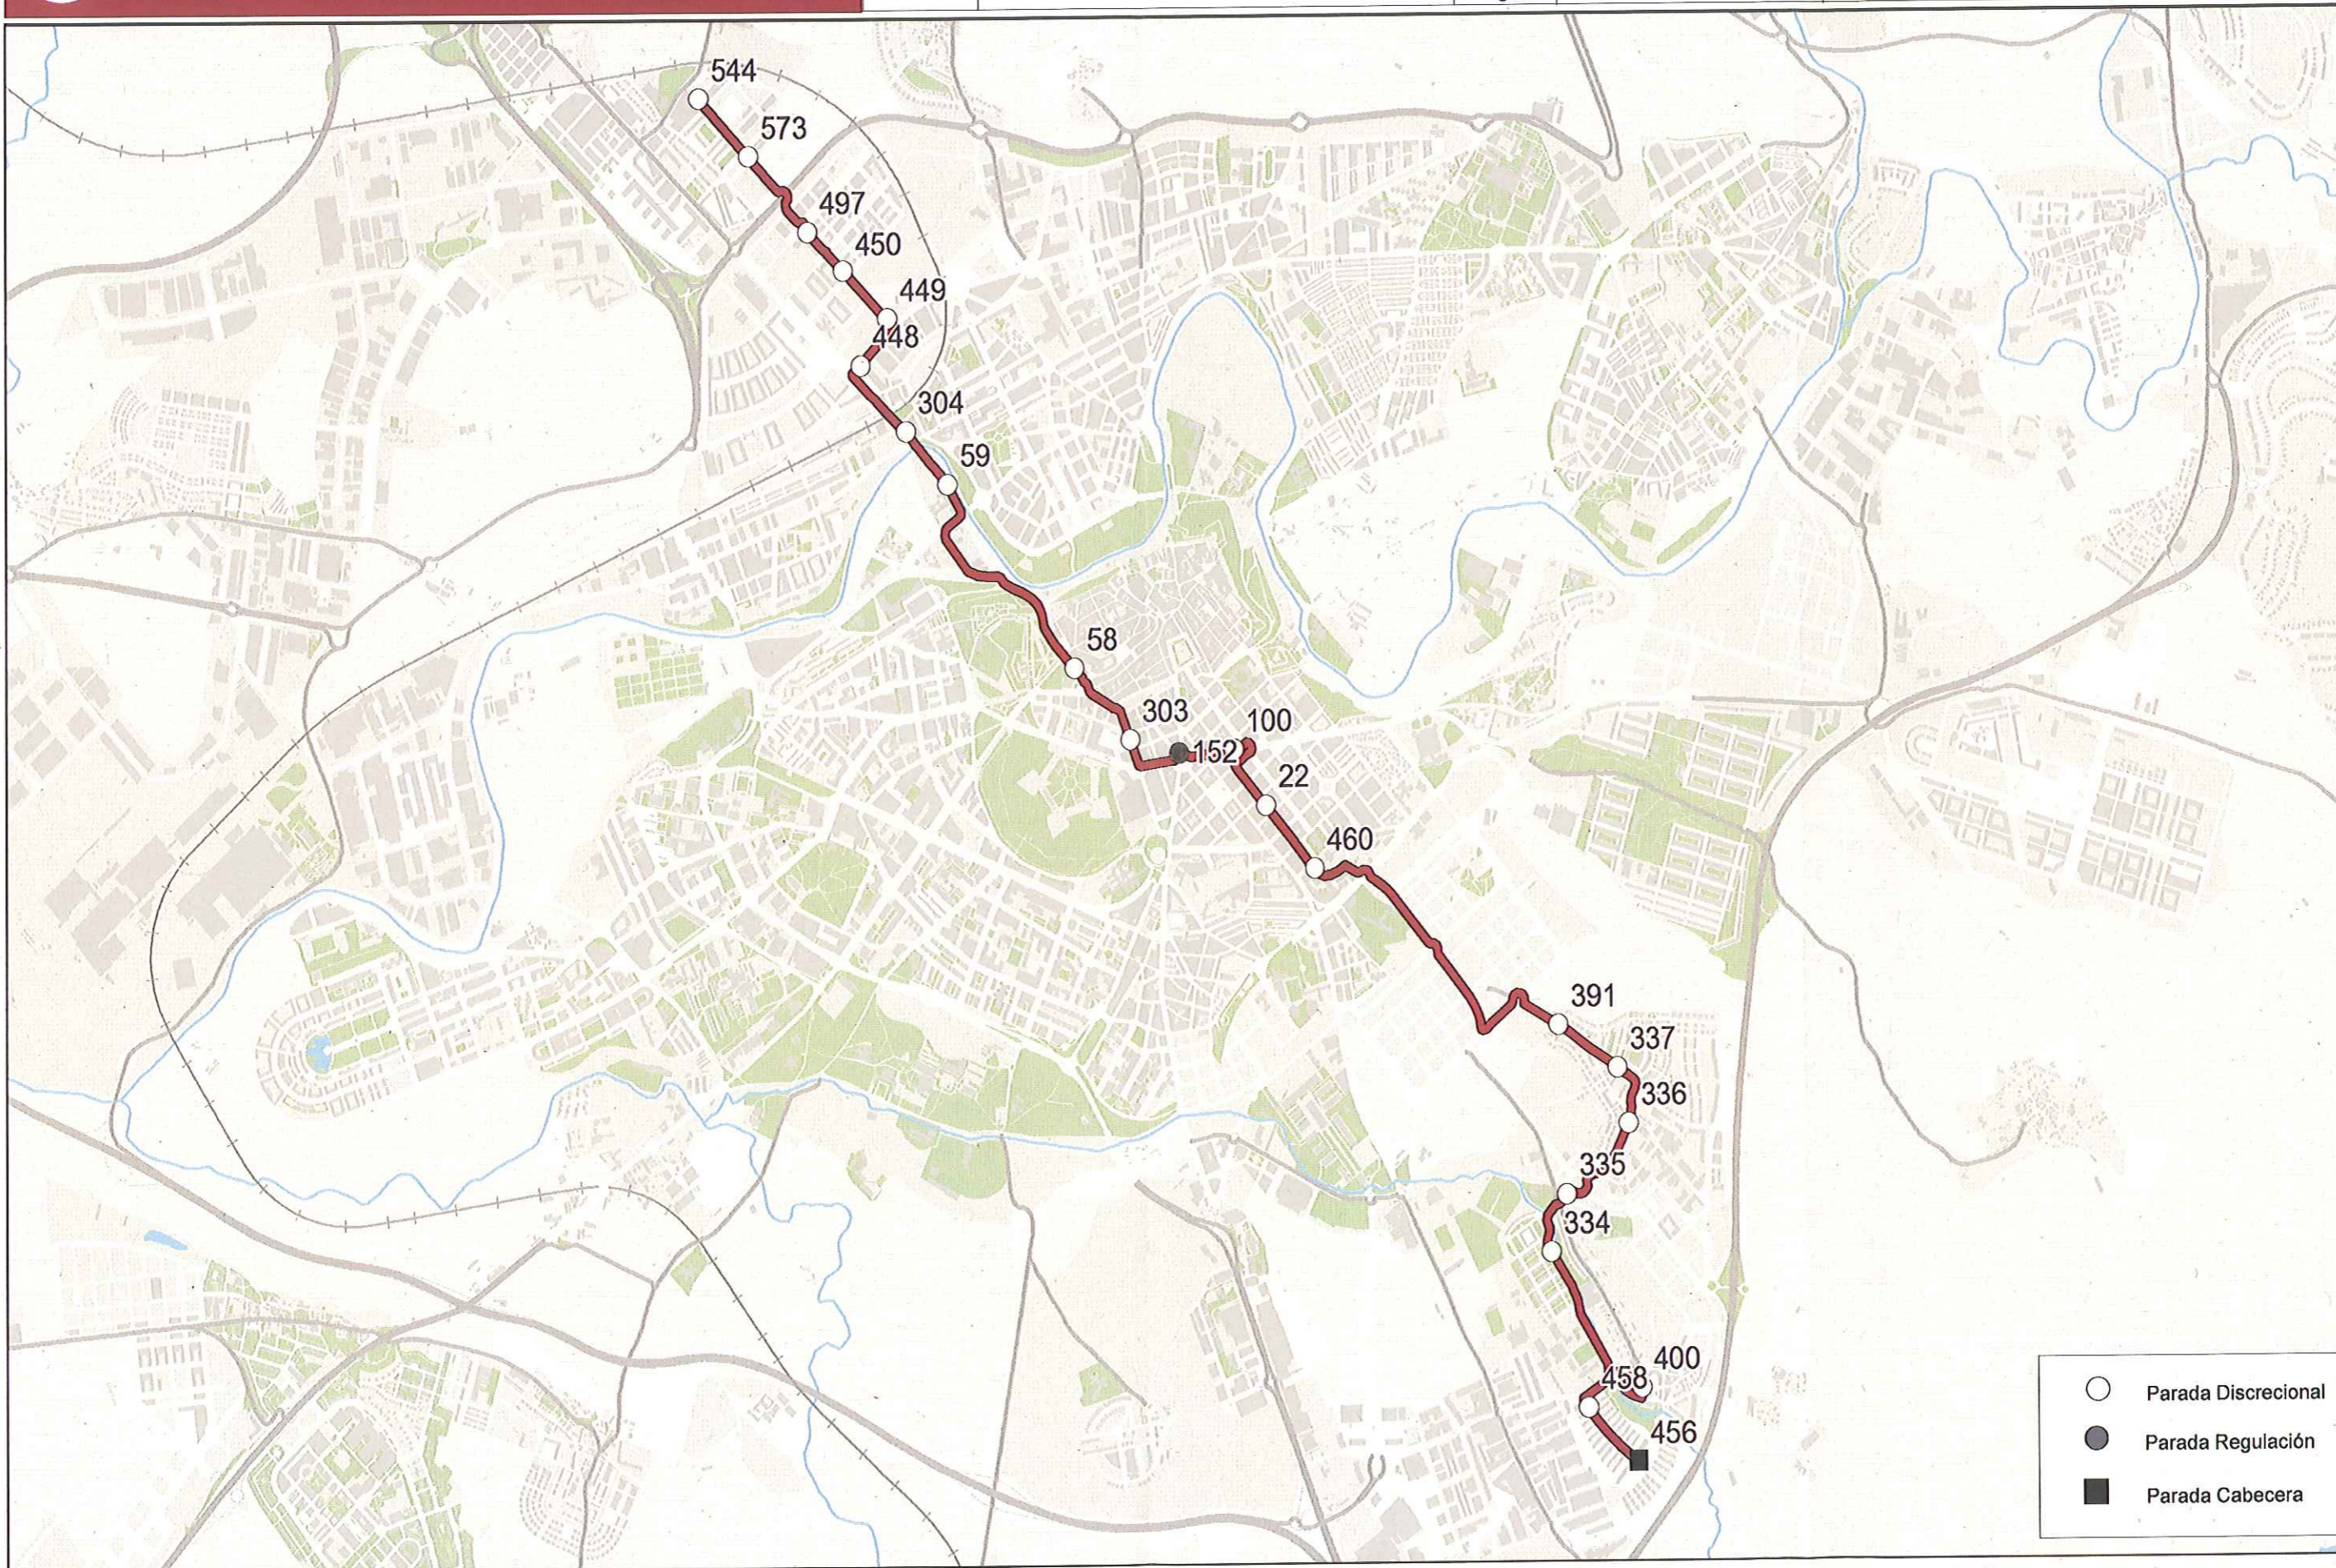

17

MUTILVA - ARTIBERRI

Periodo: **Ordinario**  
Recorrido: **MUTILVA - ARTIBERRI**

Tipo de día **Todos los días**

Sentido: **IDA**

Longitud:

Validez: 02/01/2012

17

MUTILVA - ARTIBERRI

Periodo: **Ordinario** Tipo de día: **Todos los días**

Recorrido: **MUTILVA - ARTIBERRI**

Sentido: **VUELTA**

Longitud:

Validez: 02/01/2012